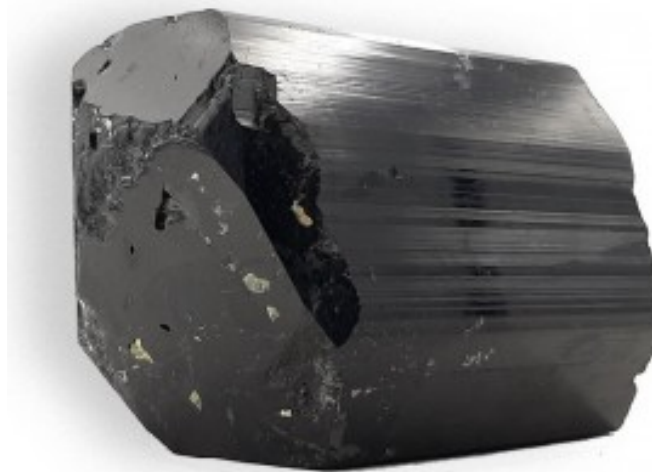

Tourmaline noire de Madagascar, générateur biterminé 1,726 kg

© Cristal'Essence

Description brève du produit :

Cristal naturel Tourmaline noire de Madagascar, biterminé, générateur 1,726 kg. Cristal naturel biterminé générateur, pièce unique exceptionnelle

Ces cristaux trapus sont idéaux pour la protection d'un lieu de vie. La Tourmaline noire de Madagascar est la plus réputée des Tourmalines noires pour ses propriétés de protection très complète par rapport à toutes formes de nuisances : telluriques, électromagnétiques, humaines ....

Description du produit :

Ce bloc de belle dimension est une pièce unique, elle mesure 11,5 x 8,9 x 7,5 cm, et pèse 1, 726 kg. Cristal naturel biterminé. Photos contractuelles. Comment utiliser le cristal naturel biterminé Tourmaline noire de Madagascar ?