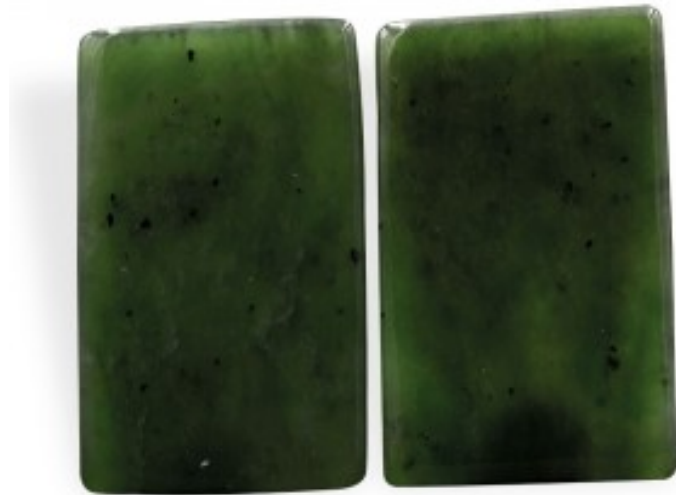

## Jade Néphrite, lot de 2 plaques plates

© Cristal'Essence

### **Description brève du produit :**

Pierre Jade Néphrite lot de 2 plaques plates Plaques plates (0,4-0,6 mm d'épaisseur)

La pierre Jade Néphrite est liée aux reins, comme son nom l'indique ("nephros" = reins en grec). Depuis l'antiquité elle a la caractéristique d'être une "pierre de longévité".

### **Description du produit :**

Comment utiliser la pierre Jade Néphrite lot de 2 plaques plates ?

Le Jade Néphrite est utilisé plusieurs siècles pour **son action sur les reins dont elle soutient l'énergie.**

Il est recommandé d'utiliser ces plaques de Jade Néphrite en les fixant au bas de la colonne vertébrale avec du sparadrap microporeux afin de soutenir l'énergie des reins et de renforcer le bas du dos. Cette pratique sera utilisée pour les personnes nerveuses, facilement épuisées nerveusement ou physiquement ainsi que celles qui sont affaiblies.