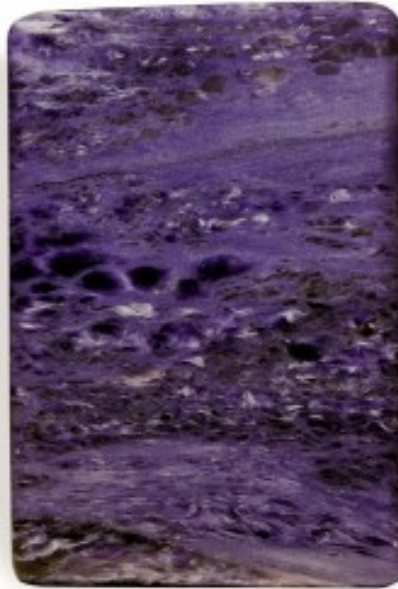

Charoïte, grande plaque rectangle

© Cristal'Essence

Description brève du produit :

Plaque de qualité supérieure.

La Charoïte est une pierre d'épuration des angoisses anciennes.

Description du produit :

Très belle plaque de Charoïte en forme de rectangle ! La Charoïte est une pierre récemment découverte, de couleur violette avec des circonvolutions noires et blanches.

Cette pierre, originaire de Russie, agit surtout au niveau des émotions négatives inconscientes.

Elle est aussi très intéressante pour les enfants.

Placée sous l'oreiller, avec le Quartz rose, elle est très efficace pour les peurs et angoisses nocturnes des enfants. Dans ce cas, il est bon de choisir un galet de Quartz rose également de dimensions 3,5 /4,5 cm environ (référence QR3).

Sa forme en plaque permet de poser la pierre sur le corps ou de la glisser sous l'oreiller (voir ci-dessous).

En lithothérapie

La Charoïte a la réputation d'être une excellente pierre d'épuration des mémoires et émotions négatives inconscientes. Cette pierre est très efficace dans les cas de cauchemars, d'angoisses nocturnes.

Provenance :: Russie

Dimensions :: Les dimensions comme : "2,5-3 cm" expriment une fourchette de la longueur de la pierre

Photos :: Les photos ne sont pas contractuelles sauf pour les pièces uniques.

Nom :: Charoïte